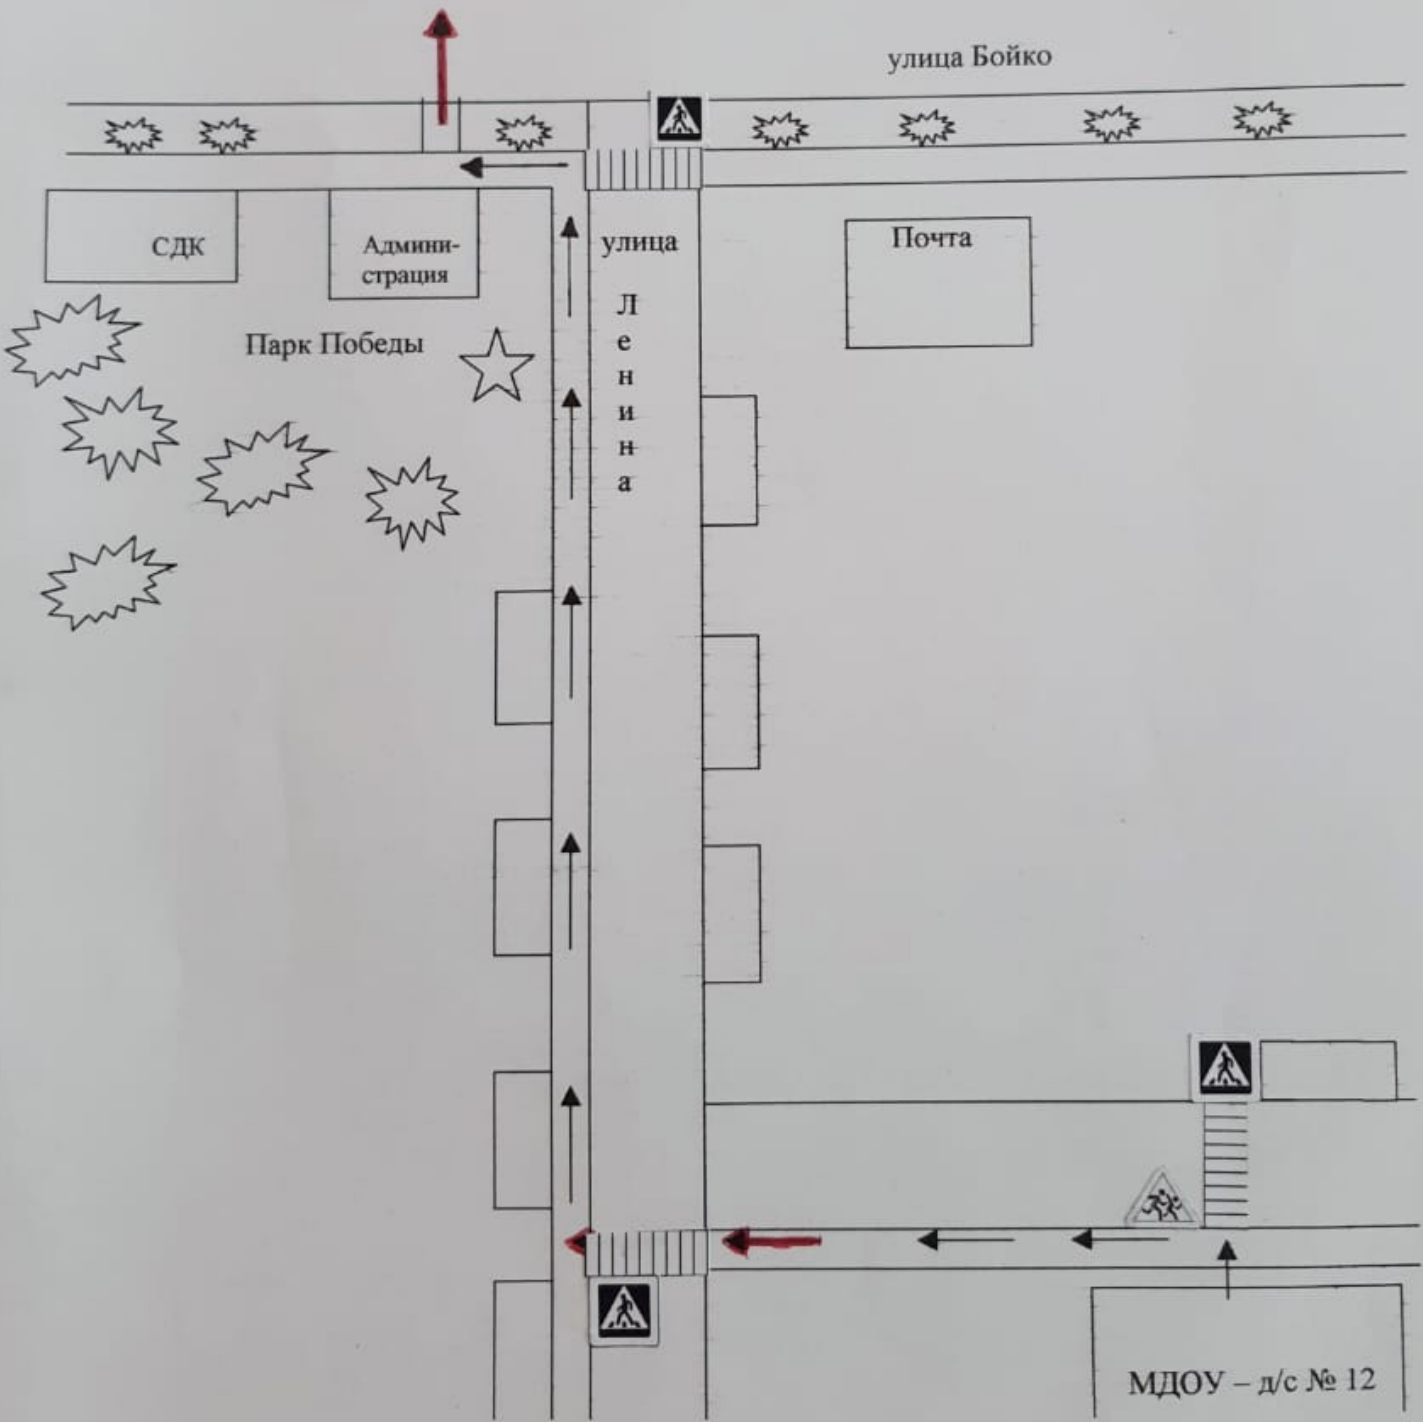

Роща им. Ю. А. Полякова