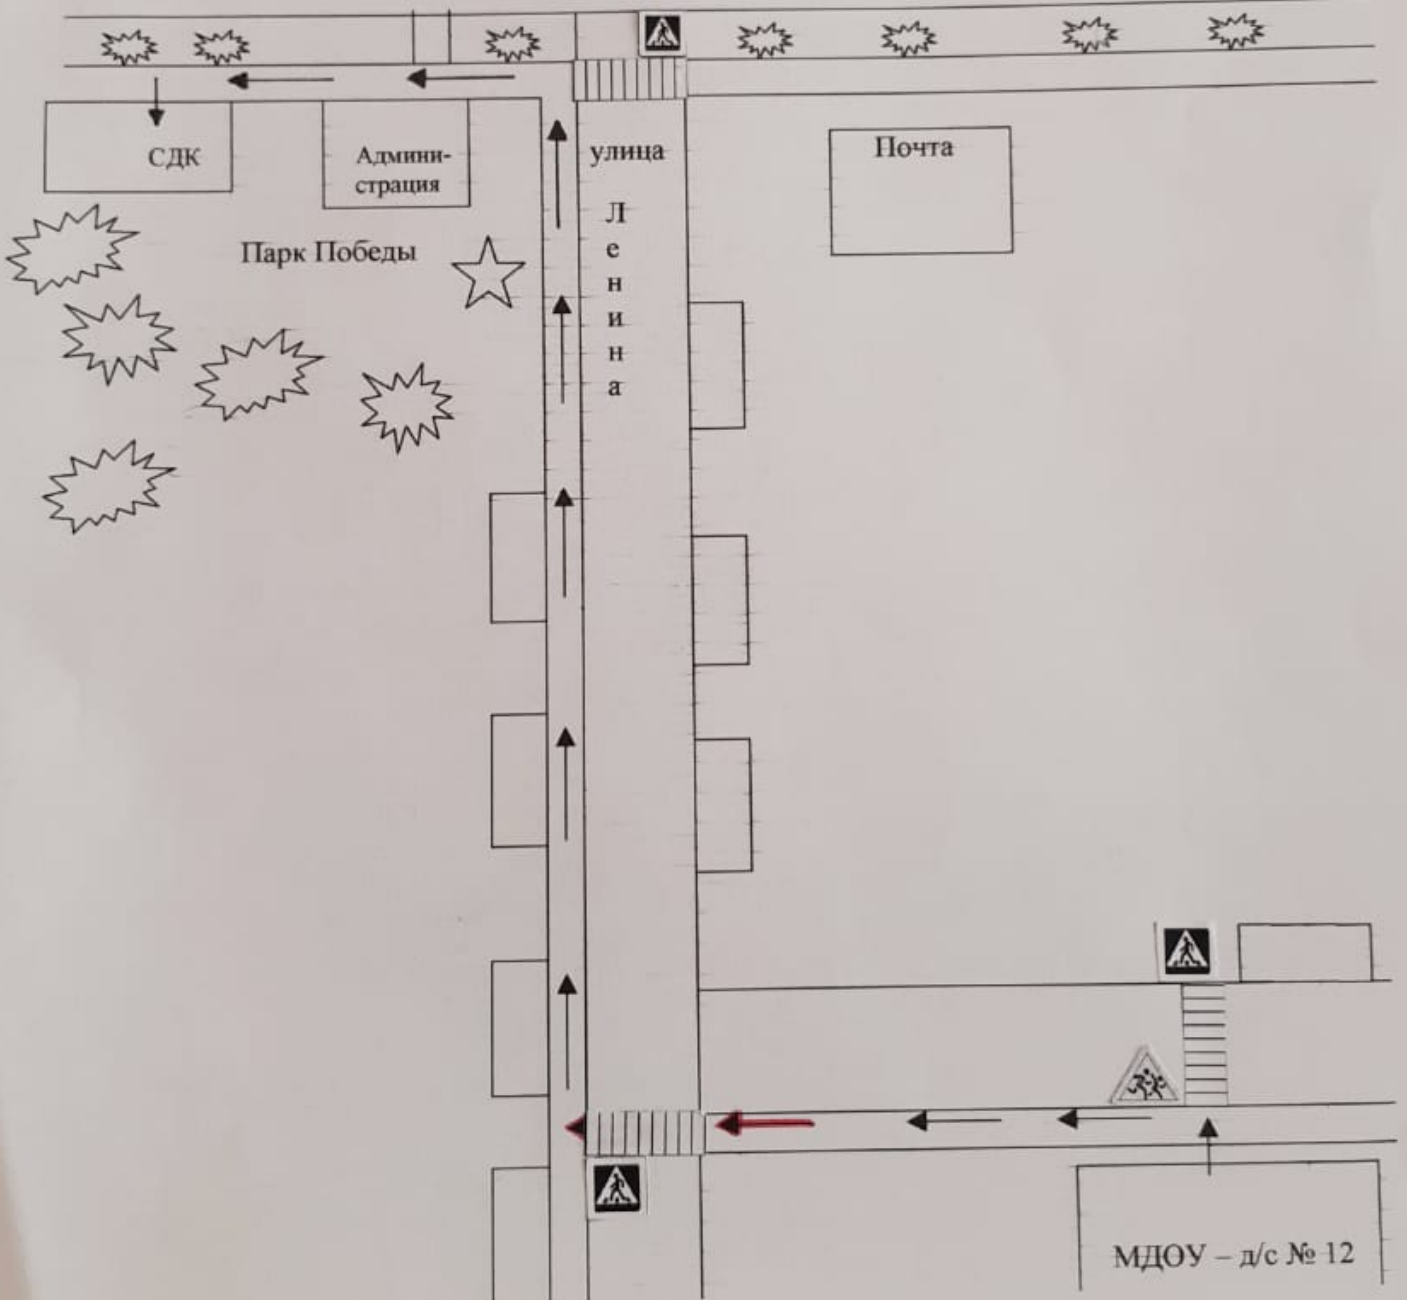

улица Бойко